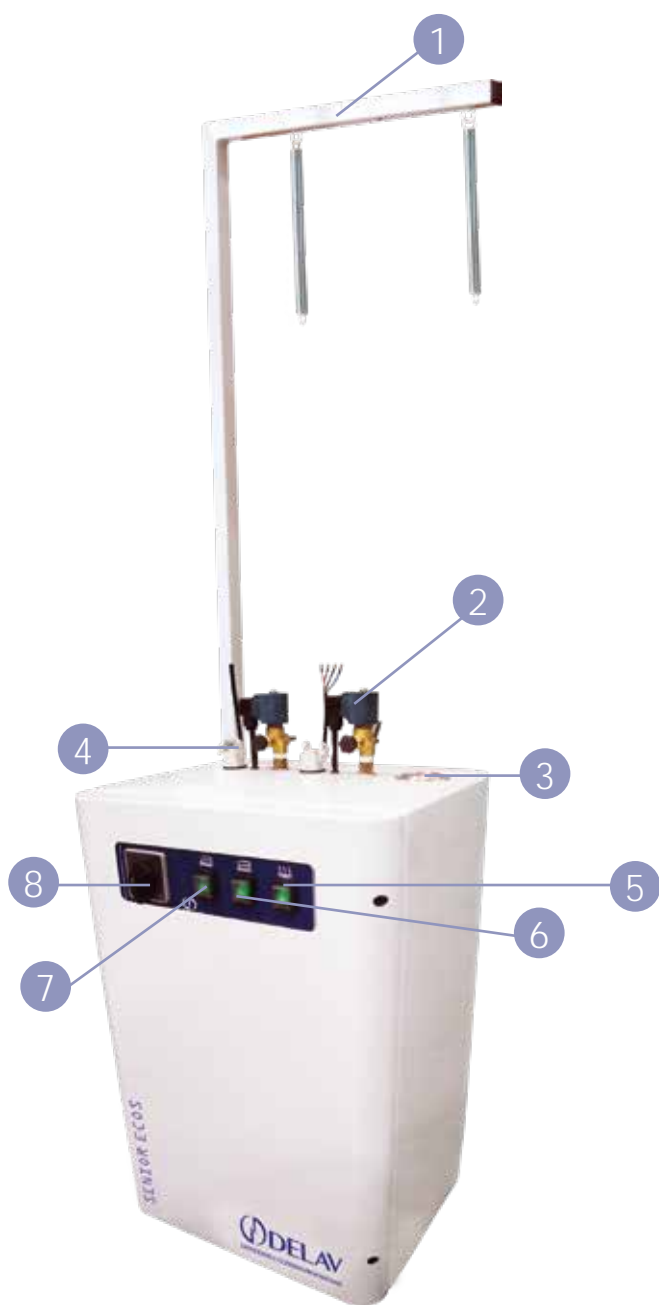

Gerador de Vapor

GERADOR DE VAPOR (CALDEIRA) SENIOR ECOS

Identificando o Produto

- 1) Suporte das mangueiras
- 2) Eletro válvula vapor
- 3) Manômetro
- 4) Conector elétrico
- 5) Botão liga caldeira
- 6) Botão liga ferro 2
- 7) Botão liga ferro 1
- 8) Chave geral
- 9) Válvula de limpeza da caldeira
- 10) Entrada da água
- 11) Caldeira (interno)
- 12) Caixa de comando

Características Técnicas

Potência elétrica	6.470W
Tenção - trifásica	220/380V
Fio para ligação 220V	4x4mm ² + terra
Fio para ligação 380V	5x2,5mm ² + terra
Disjuntor para ligação 220V	20A
Disjuntor para ligação 380V	16A
Resistência da Caldeira	4.500w
Potência Motor bomba d'água	0,5CV
Volume da caldeira	5 litros
Autonomia da caldeira	Contínua
Peso	57 kg
Altura	1.610mm
Largura	500mm
Profundidade	600mm
Ferro (2 unidades)	800w x 2,5 1600w