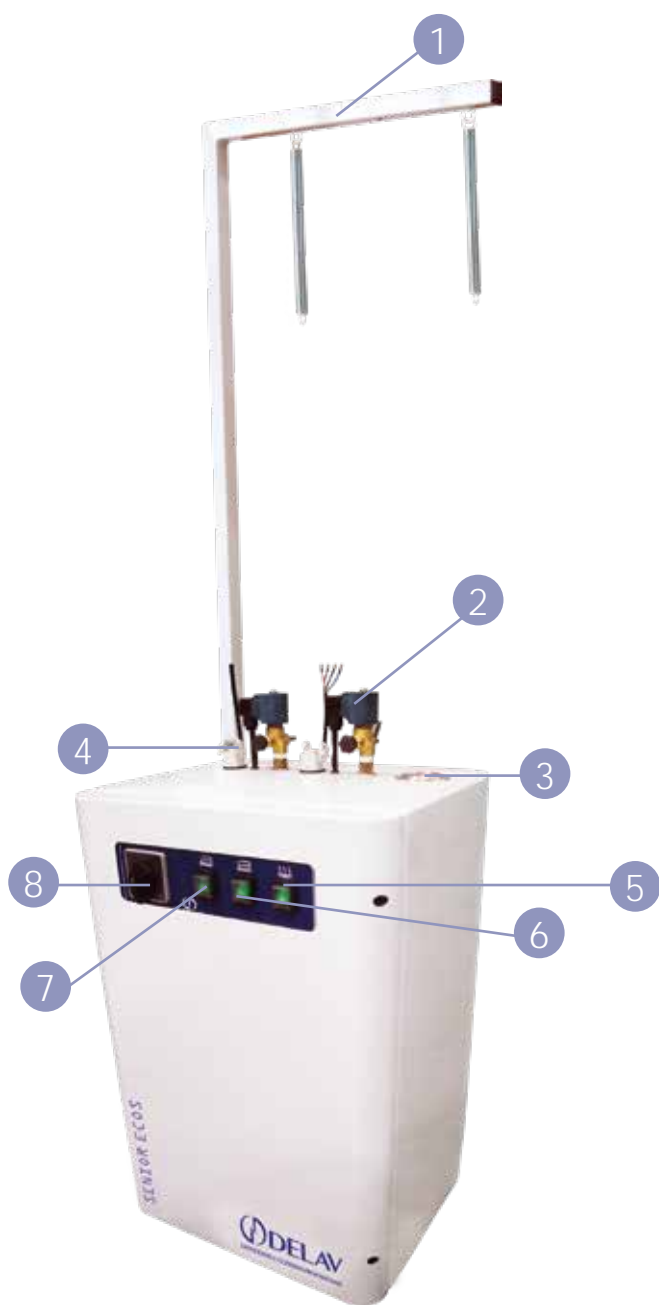

Gerador de Vapor

# GERADOR DE VAPOR (CALDEIRA) SENIOR ECOS

## Identificando o Produto

- 1) Suporte das mangueiras
- 2) Eletro válvula vapor
- 3) Manômetro
- 4) Conector elétrico
- 5) Botão liga caldeira
- 6) Botão liga ferro 2
- 7) Botão liga ferro 1
- 8) Chave geral
- 9) Válvula de limpeza da caldeira
- 10) Entrada da água
- 11) Caldeira (interno)
- 12) Caixa de comando

## Características Técnicas

Potência elétrica	6.470W
Tenção - trifásica	220/380V
Fio para ligação 220V	4x4mm <sup>2</sup>
Fio para ligação 380V	5x2,5mm <sup>2</sup>
Disjuntor para ligação 220V	20A
Disjuntor para ligação 380V	16A
Resistência da Caldeira	4.500w
Potência Motor bomba d'água	0,5CV
Volume da caldeira	5 litros
Autonomia da caldeira	Contínua
Peso	57 kg
Altura	1.610mm
Largura	500mm
Profundidade	600mm
Ferro (2 unidades)	800w x 2,5 1600w