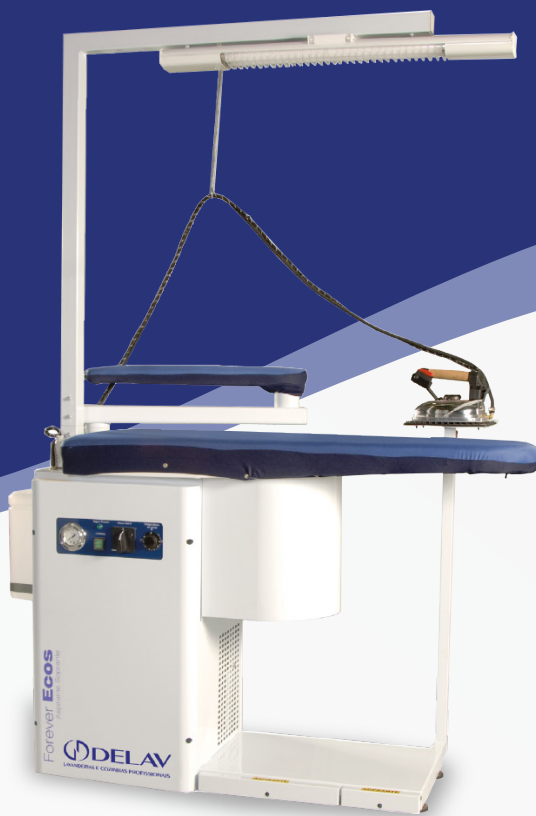

MESA DE PASSAR

FOREVER ASP/SOP

PERFORMANCE

PROFISSIONAL

SOBRE O EQUIPAMENTO

Essa mesa de passar é exatamente o que a sua lavanderia precisa!

Diferente do modelo Forever Tradicional, a Forever Aspirante/Soprante oferece uma mesa de porte estrutural intermediário. Seu tampo tem o tamanho ideal para passar qualquer tipo peça. Um equipamento profissional ideal para lavanderias e confecções, com tudo o que o seu negócio precisa.

CARACTERÍSTICAS

- Braço de passar com aquecimento;
- Estrutura em aço;
- Tratada quimicamente contra ferrugem;
- Acabamento em pintura epóxi;
- Tampo médio;
- Braço passa manga móvel;
- Sucção e sopro na mesa;
- Regulagem da quantidade de vapor para o ferro;
- Reservatório de água para abastecimento da caldeira;
- Mesa com aquecimento no tampo.

Equipamento
Profissional

Estrutura
em Aço

Pintura
Epóxi

Tampo
Médio