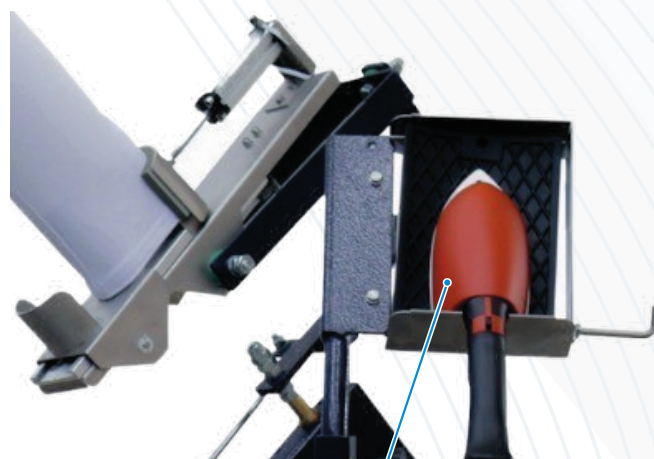

Pistola de Pulverização

Ferro elétrico para retoques

Pistola de Água

Caldeira Eletrônica Embutida

## DIMENSÕES

A:1.625mm | L:1.600mm | P:1.370mm

Escova speed