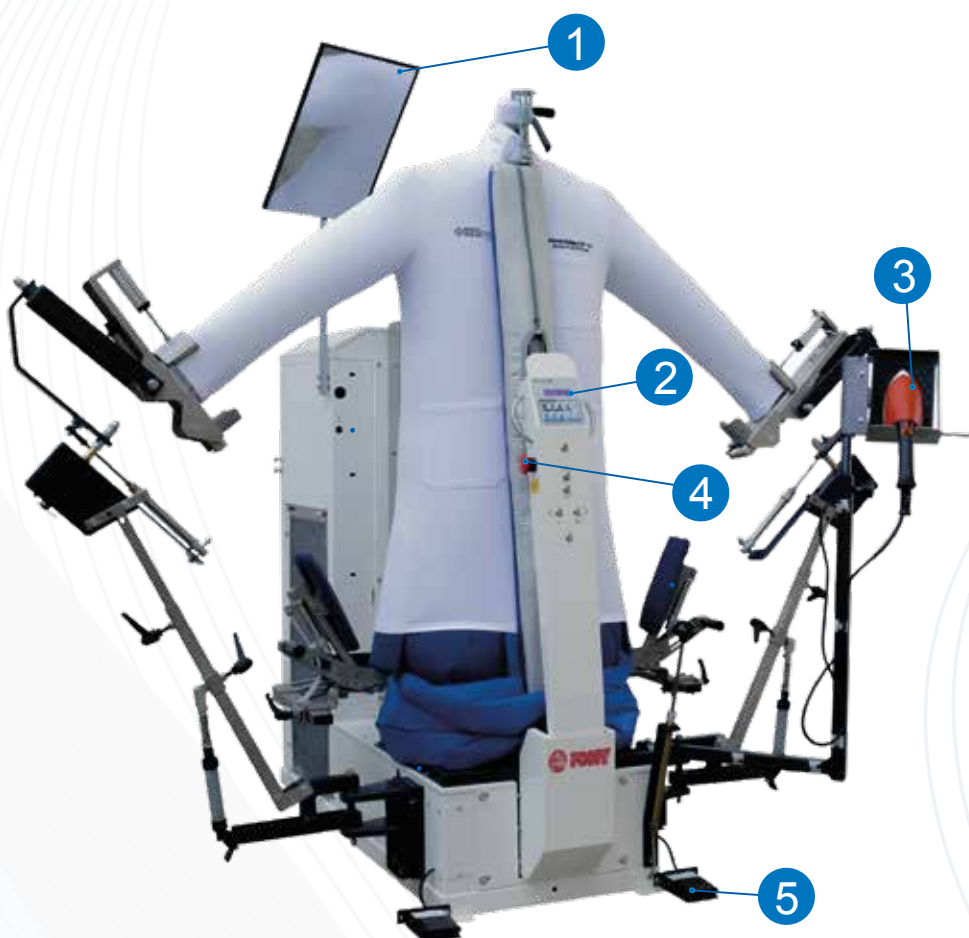

IDENTIFICANDO O PRODUTO

- 1 - Espelho;
- 2 - Painel de controle;
- 3 - Escova speed;
- 4 - Botão de emergência;
- 5 - Pedais de acionamento.